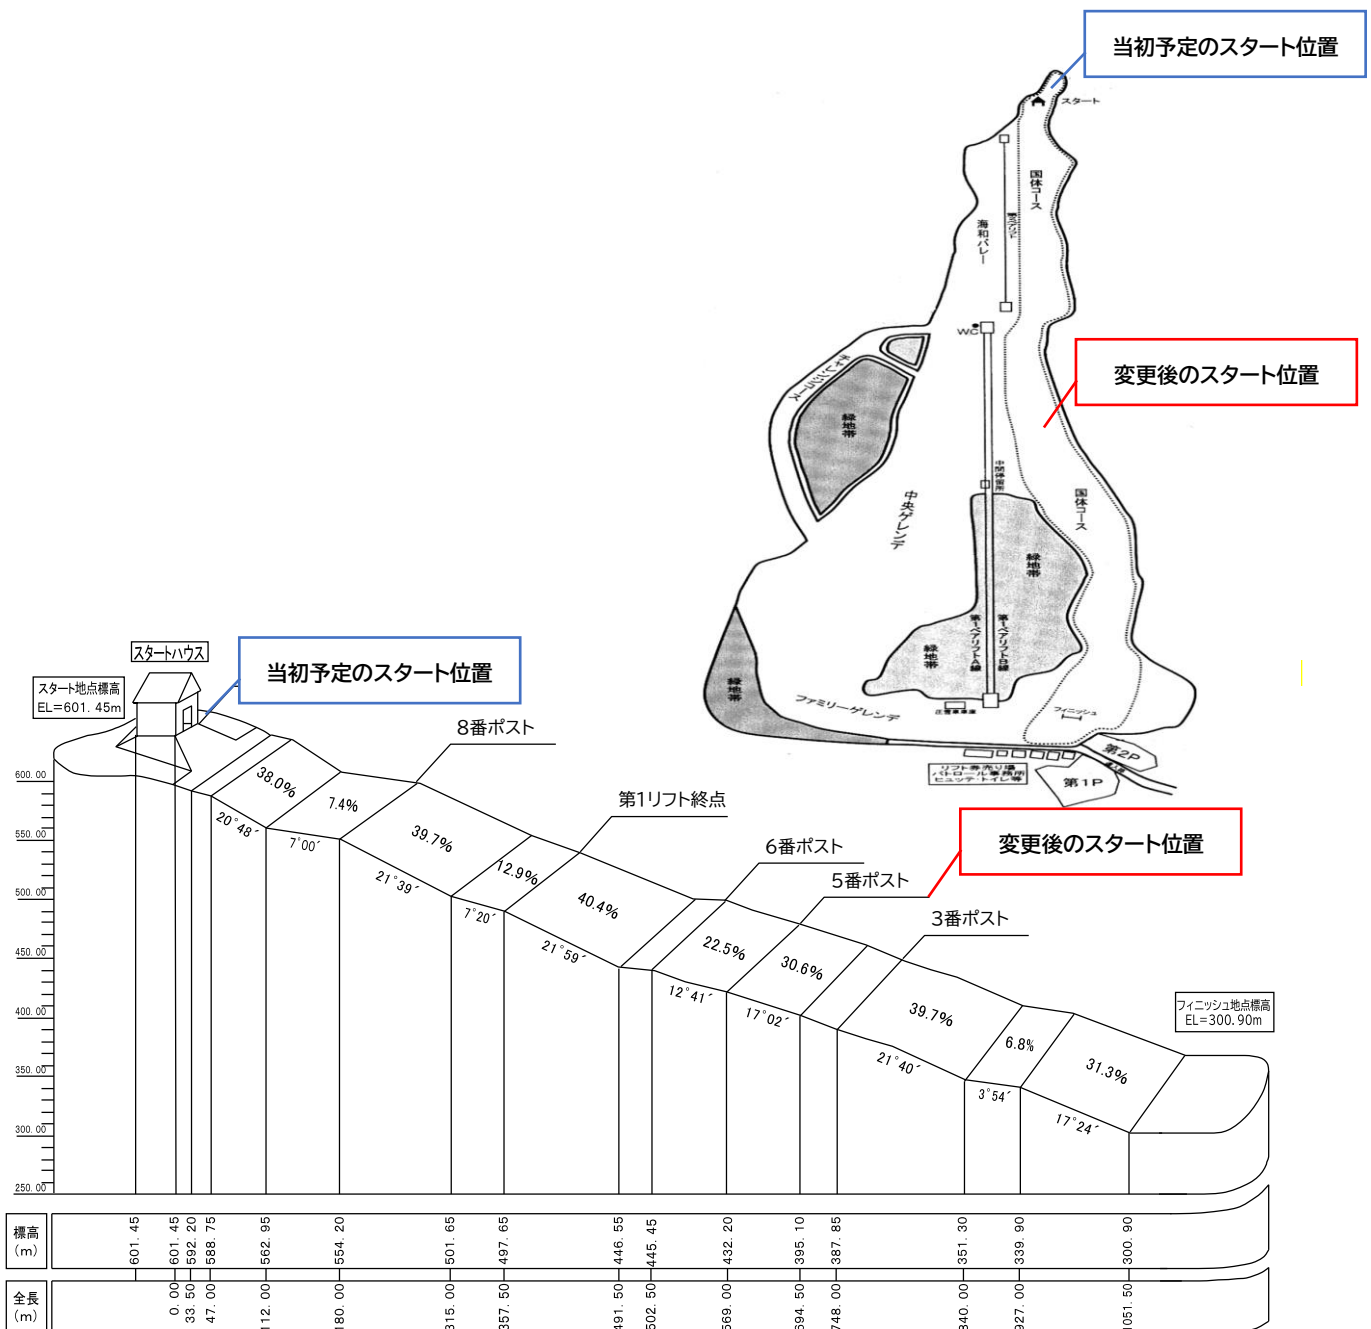

都道府県スキー連盟 御中

第78回国民スポーツ大会冬季大会
スキー競技会山形県実行委員会

ジャイアントスラローム競技のスタート位置の変更と今後の予定について

競技開催に向け雪入れ作業を継続しておりますが、暖冬の影響に追いつけず、やむなくスタート位置の変更及び今後の予定について、以下のとおり変更します。

1. スタート位置について

当初予定していたスタート（標高 601.45m）から、通称 5 番ポスト（標高 432.20m）へスタート位置を下げます。

（2）コースオープン

①令和6年2月20日（火）

08:30～成年女子 B/A・少年男子

10:30～成年男子 B/A・少年女子・成年男子 C

②令和6年2月21日（水）

08:30～成年男子 B/A・少年男子

10:30～成年女子 B/A・少年女子・成年男子 C

※ フリートレーニングは第2リフト国体コースを開放します。

※ 写真のとおり、着雪した雪には不純物が含まれております。あらかじめ御了承願います。

※ 上記の時間帯や手法については、今後の融雪状況により変更となる場合があります。

3. レース当日のウォーミングアップ及びトレーニングについて

(1) ウォーミングアップについて

第2リフト国体コースにて以下の時間によりフリースキーにて行ってください。

22日(木) 07:00~成年男子A 09:00~成年女子 12:00~成年男子B

23日(金) 07:00~成年男子C 09:00~少年女子 12:30~成年女子B

24日(土) 07:00~少年男子

※ 他種別の選手は上記の時間帯にはリフトに乗車できません。

(2) トレーニングについて

当日のウォーミングアップ以外、他種別のトレーニングはできません。

◆ スタート位置について

※ 今後の積雪状況により変更となる場合があります。変更となった場合には大会公式HPでお知らせいたします。